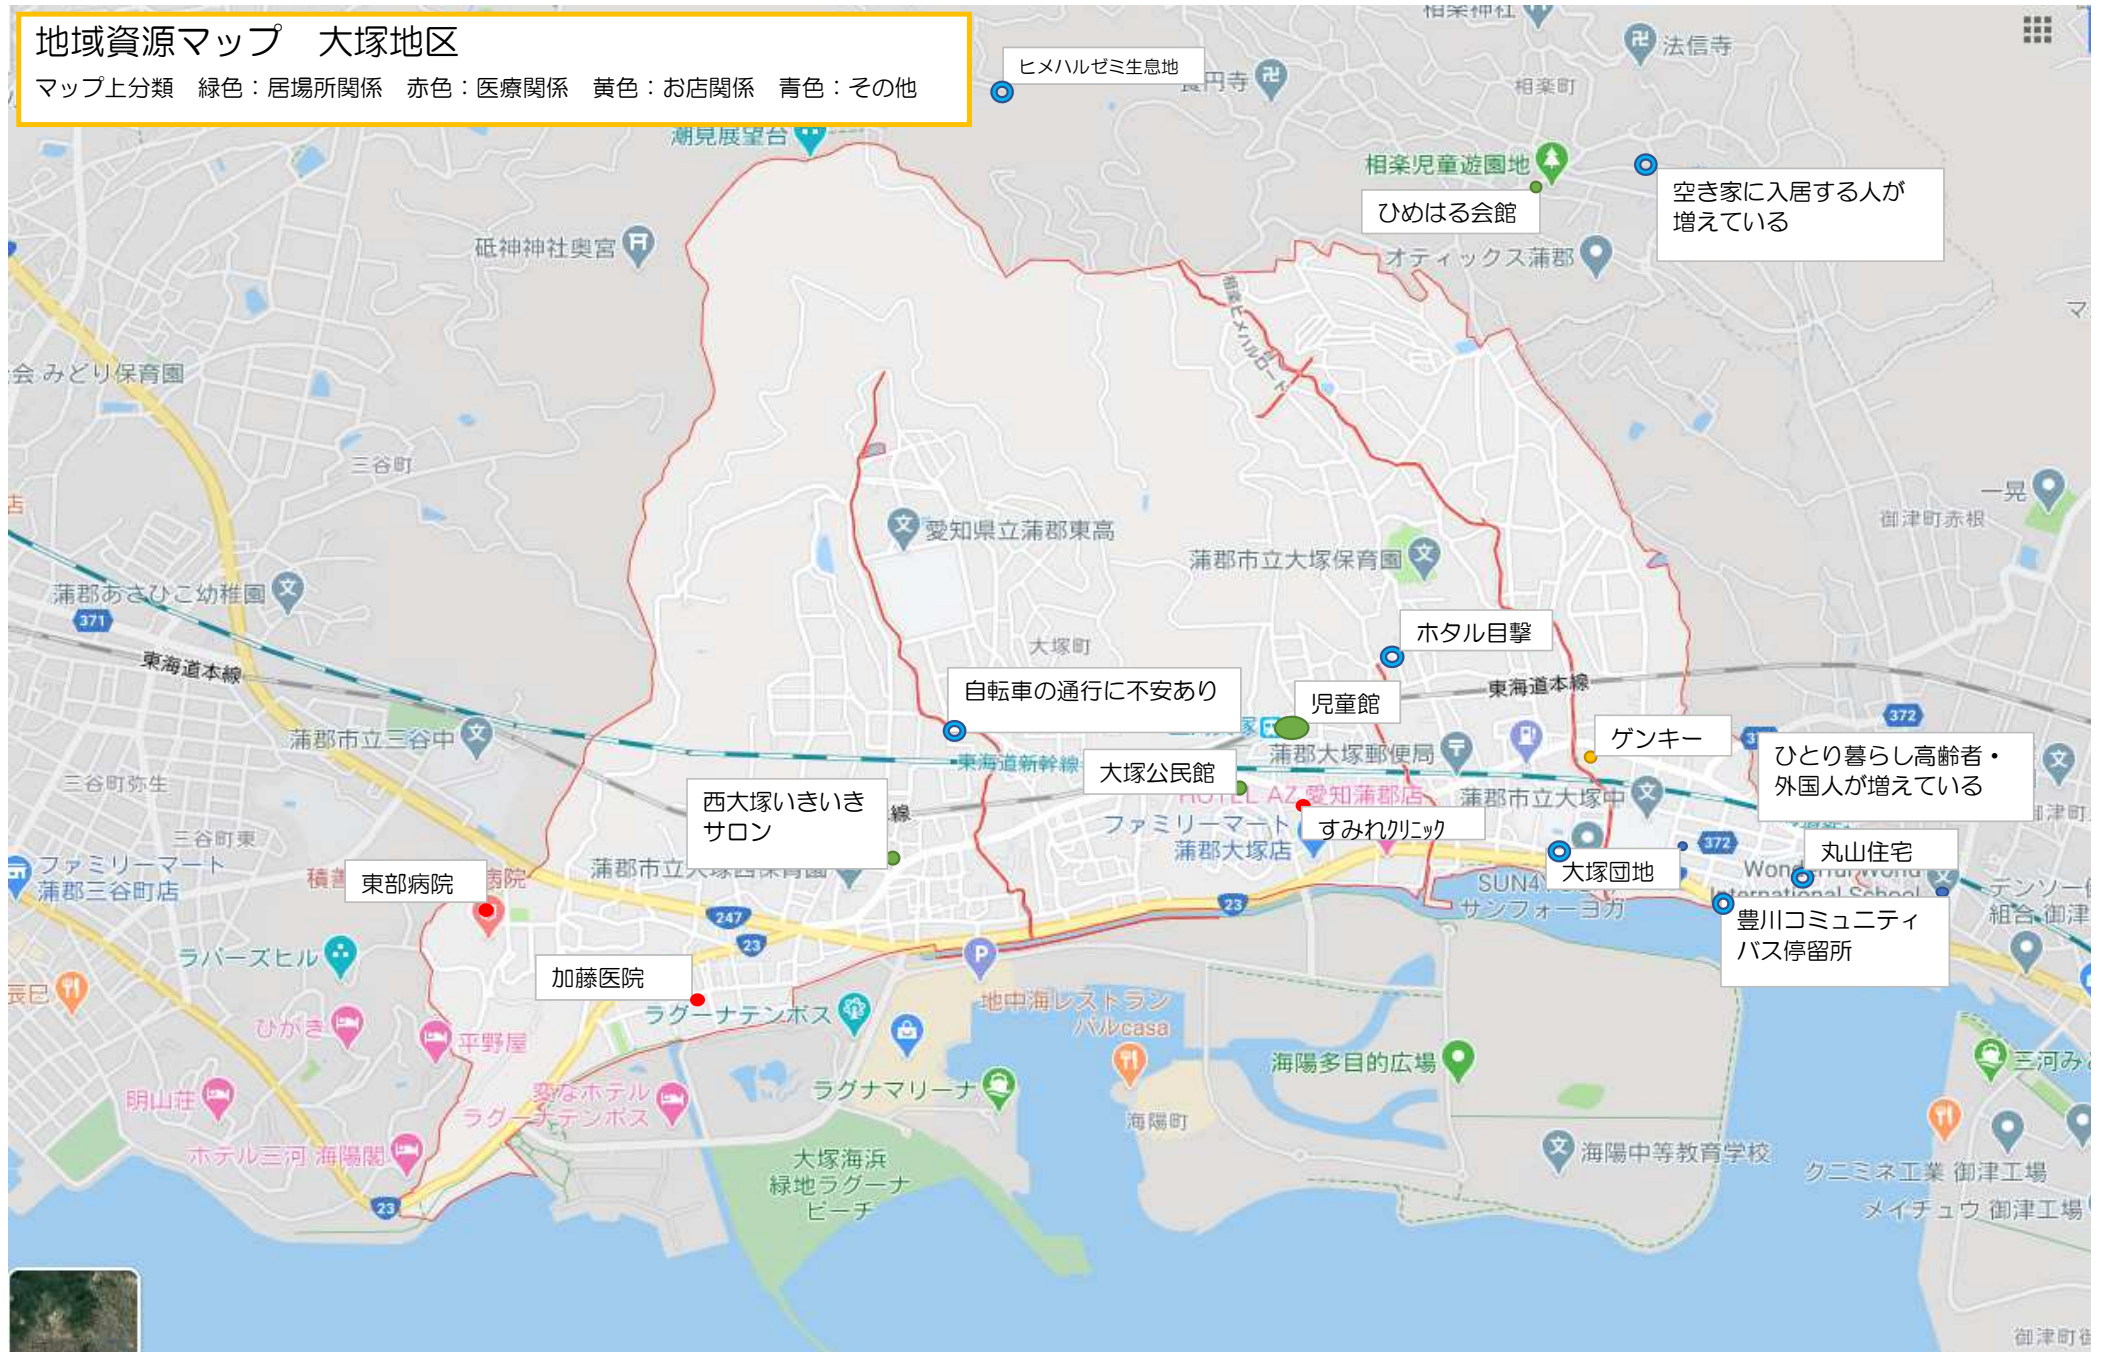

地域資源マップ 大塚地区

マップ上分類 緑色：居場所関係 赤色：医療関係 黄色：お店関係 青色：その他

ヒメハルゼミ生息地

ひめはる会館

空き家に入居する人が
増えている

自転車の通行に不安あり

ホテル目撃

ゲンキー

ひとり暮らし高齢者・
外国人が増えている

西大塚いきいき
サロン

大塚公民館

児童館

丸山住宅

豊川コミュニティ
バス停留所

加藤医院

東部病院

ラグナマリーナ

海陽中等教育学校

ホテル三河 海陽閣

大塚海浜
緑地ラグーナ
ビーチ

クニミネ工業 御津工場

メイチュウ 御津工場