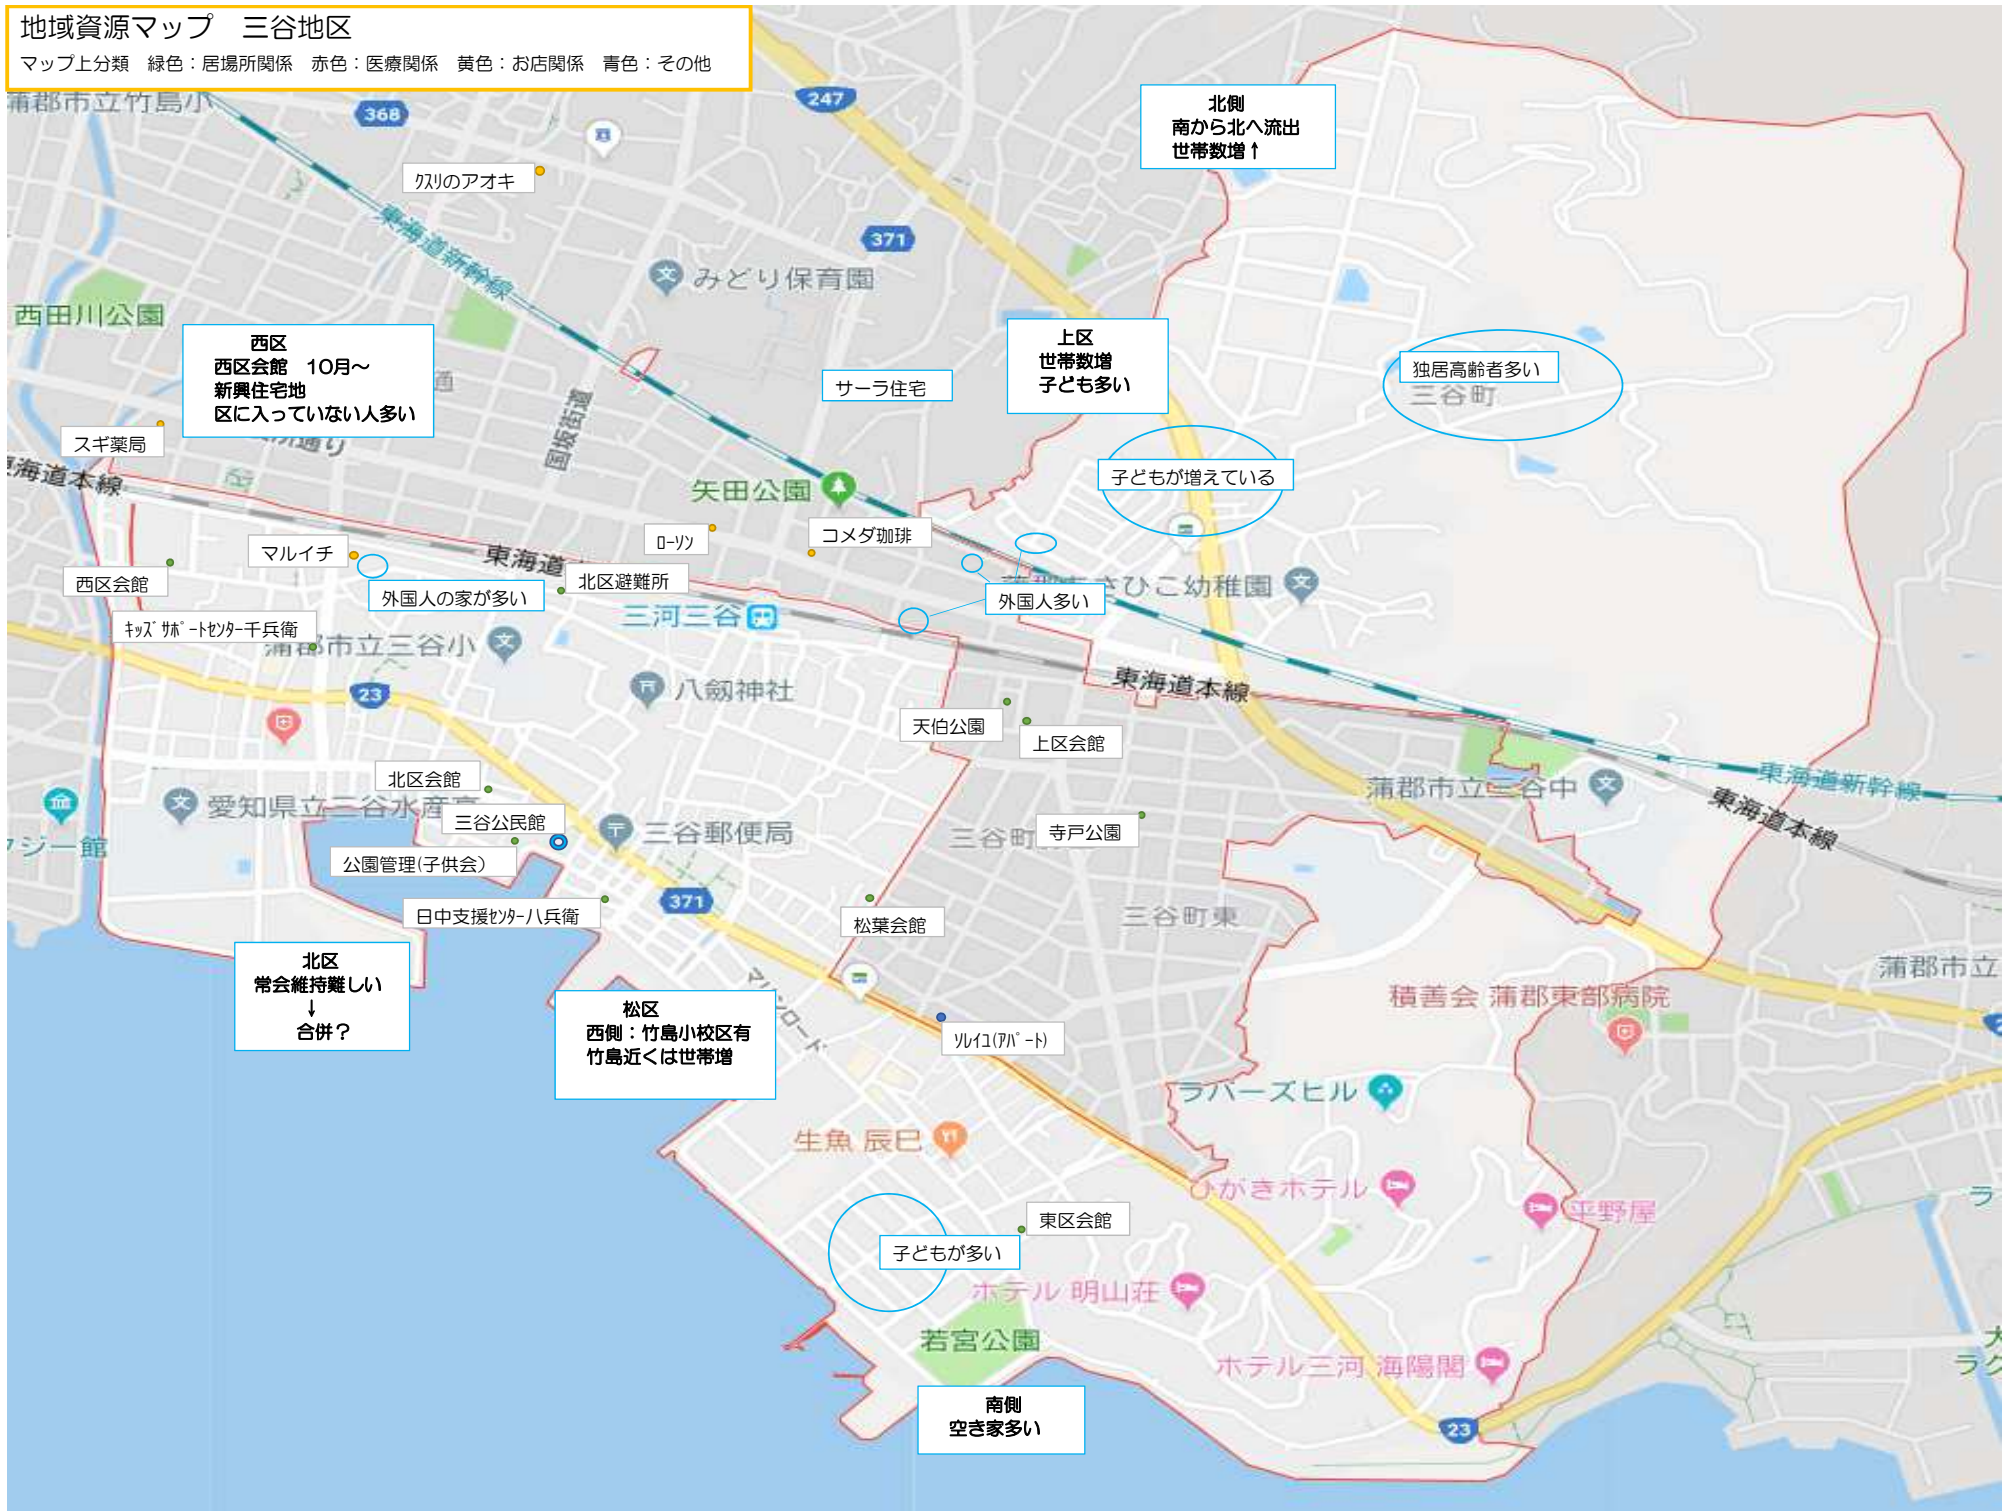

地域資源マップ 三谷地区

マップ上分類 緑色：居場所関係 赤色：医療関係 黄色：お店関係 青色：その他

北側
南から北へ流出
世帯数増↑

西区
西区会館 10月～
新興住宅地
区に入っていない人多い

上区
世帯数増
子ども多い

独居高齢者多い
三谷町

子どもが増えている

サーラ住宅

外国人多い

北区
常会維持難しい
↓
合併？

松区
西側：竹島小校区有
竹島近くは世帯増

子どもが多い

南側
空き家多い